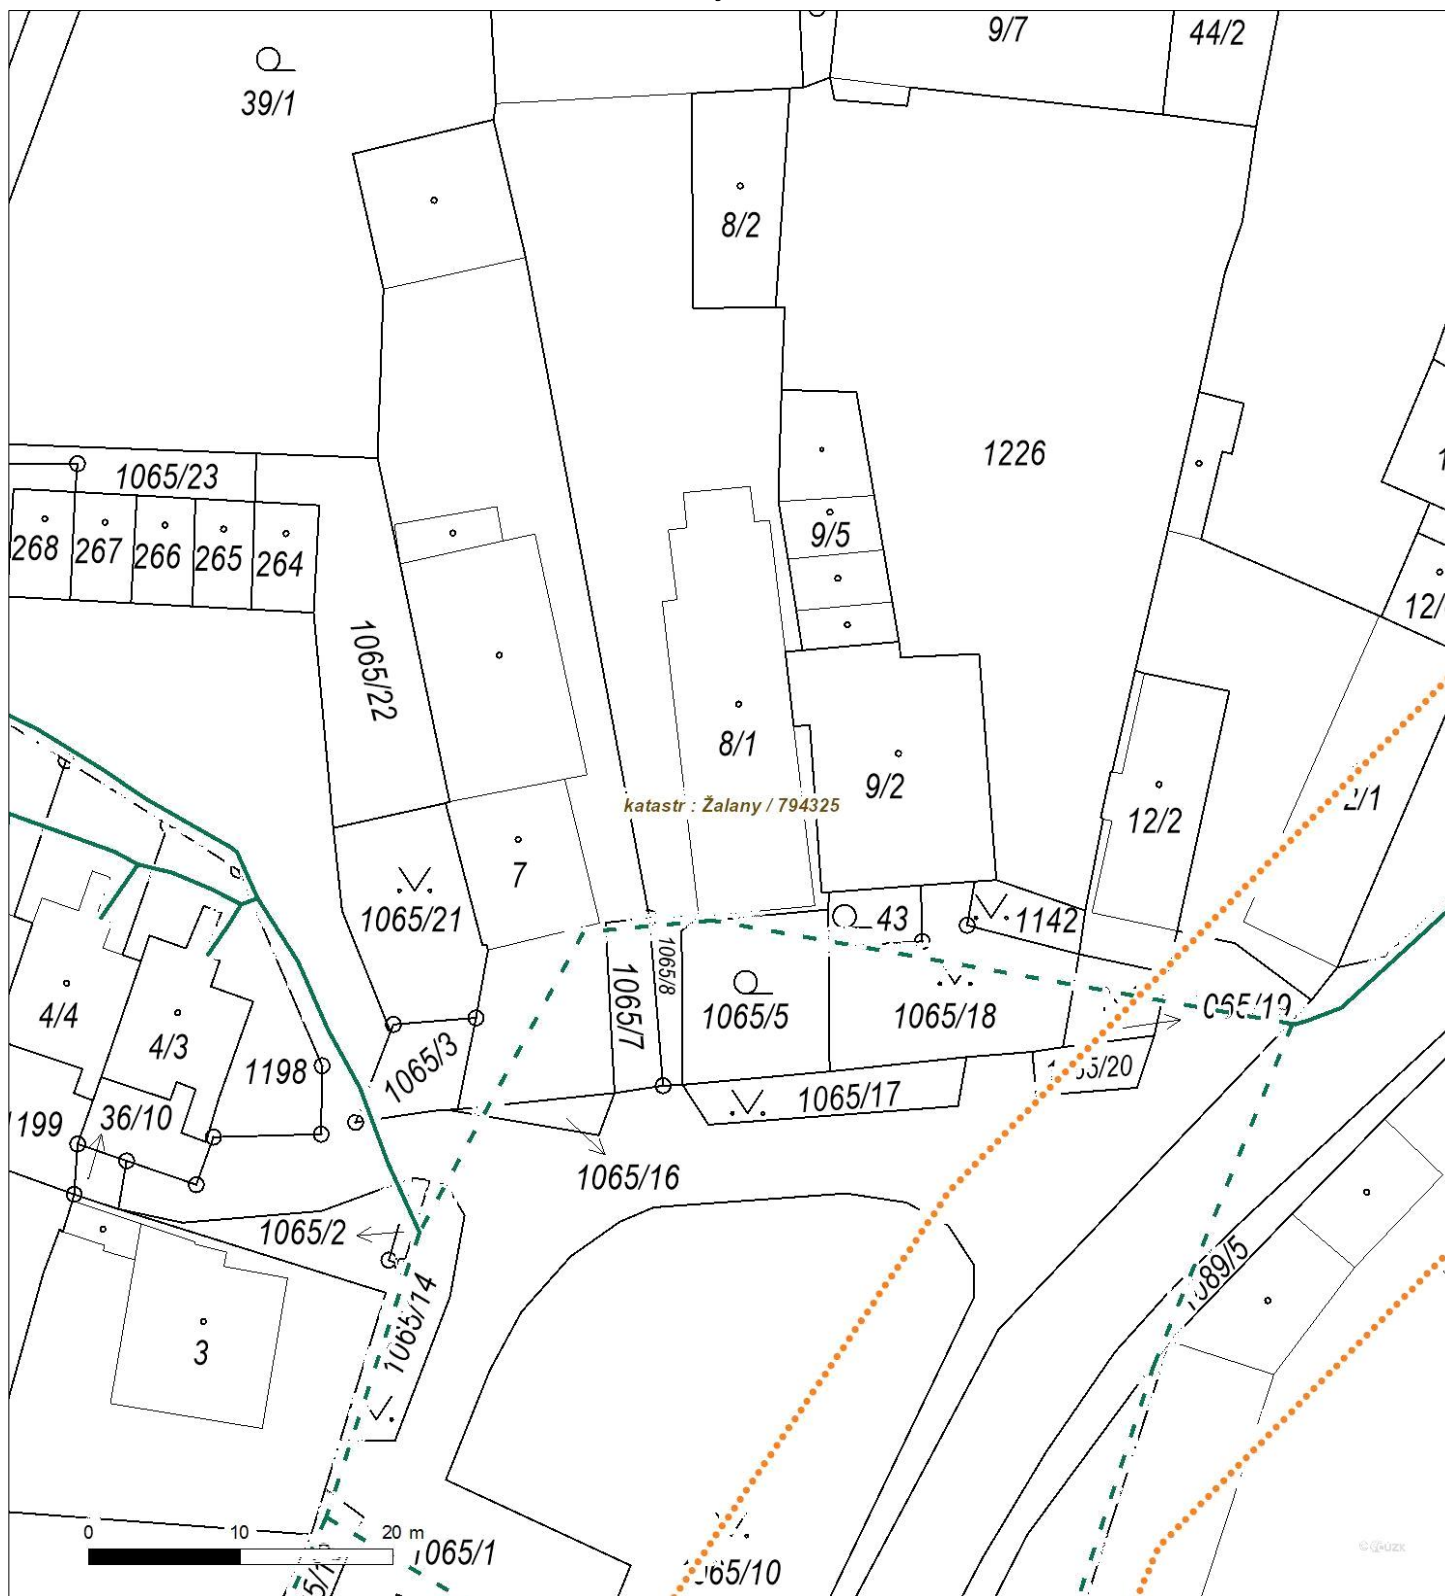

Platí pouze se sdělením číslo 0101418789.

Zakreslené polohy zařízení v příloze jsou pouze informativní.

Situační výkres - list 9

Není-li zobrazena katastrální mapa, zadejte žádost znovu. Katastrální mapa je generována prostřednictvím externí WMS služby, jejíž provoz nezajišťuje společnost ČEZ Distribuce, a. s.