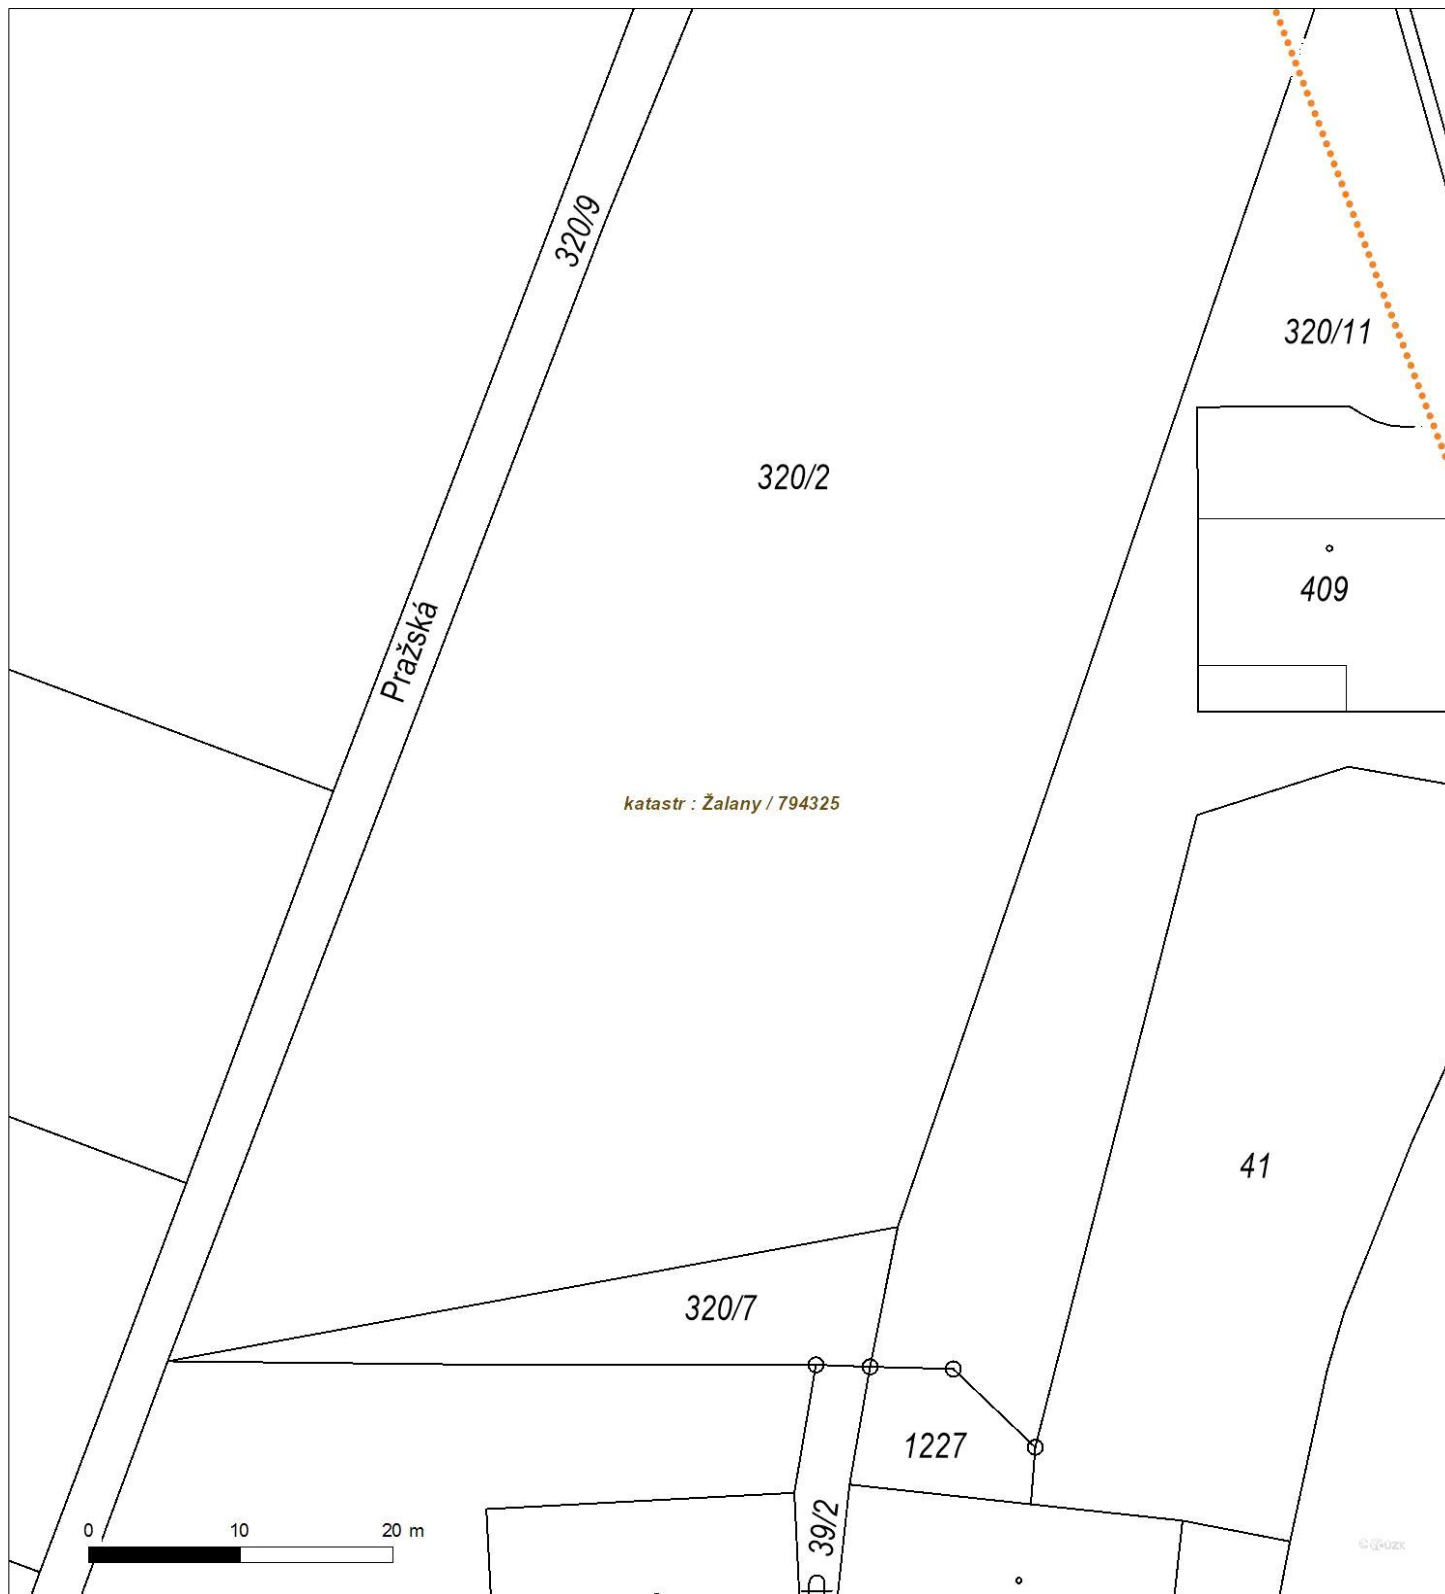

Platí pouze se sdělením číslo 0101418789.

Zakreslené polohy zařízení v příloze jsou pouze informativní.

Situační výkres - list 6

Není-li zobrazena katastrální mapa, zadejte žádost znovu. Katastrální mapa je generována prostřednictvím externí WMS služby, jejíž provoz nezajišťuje společnost ČEZ Distribuce, a. s.