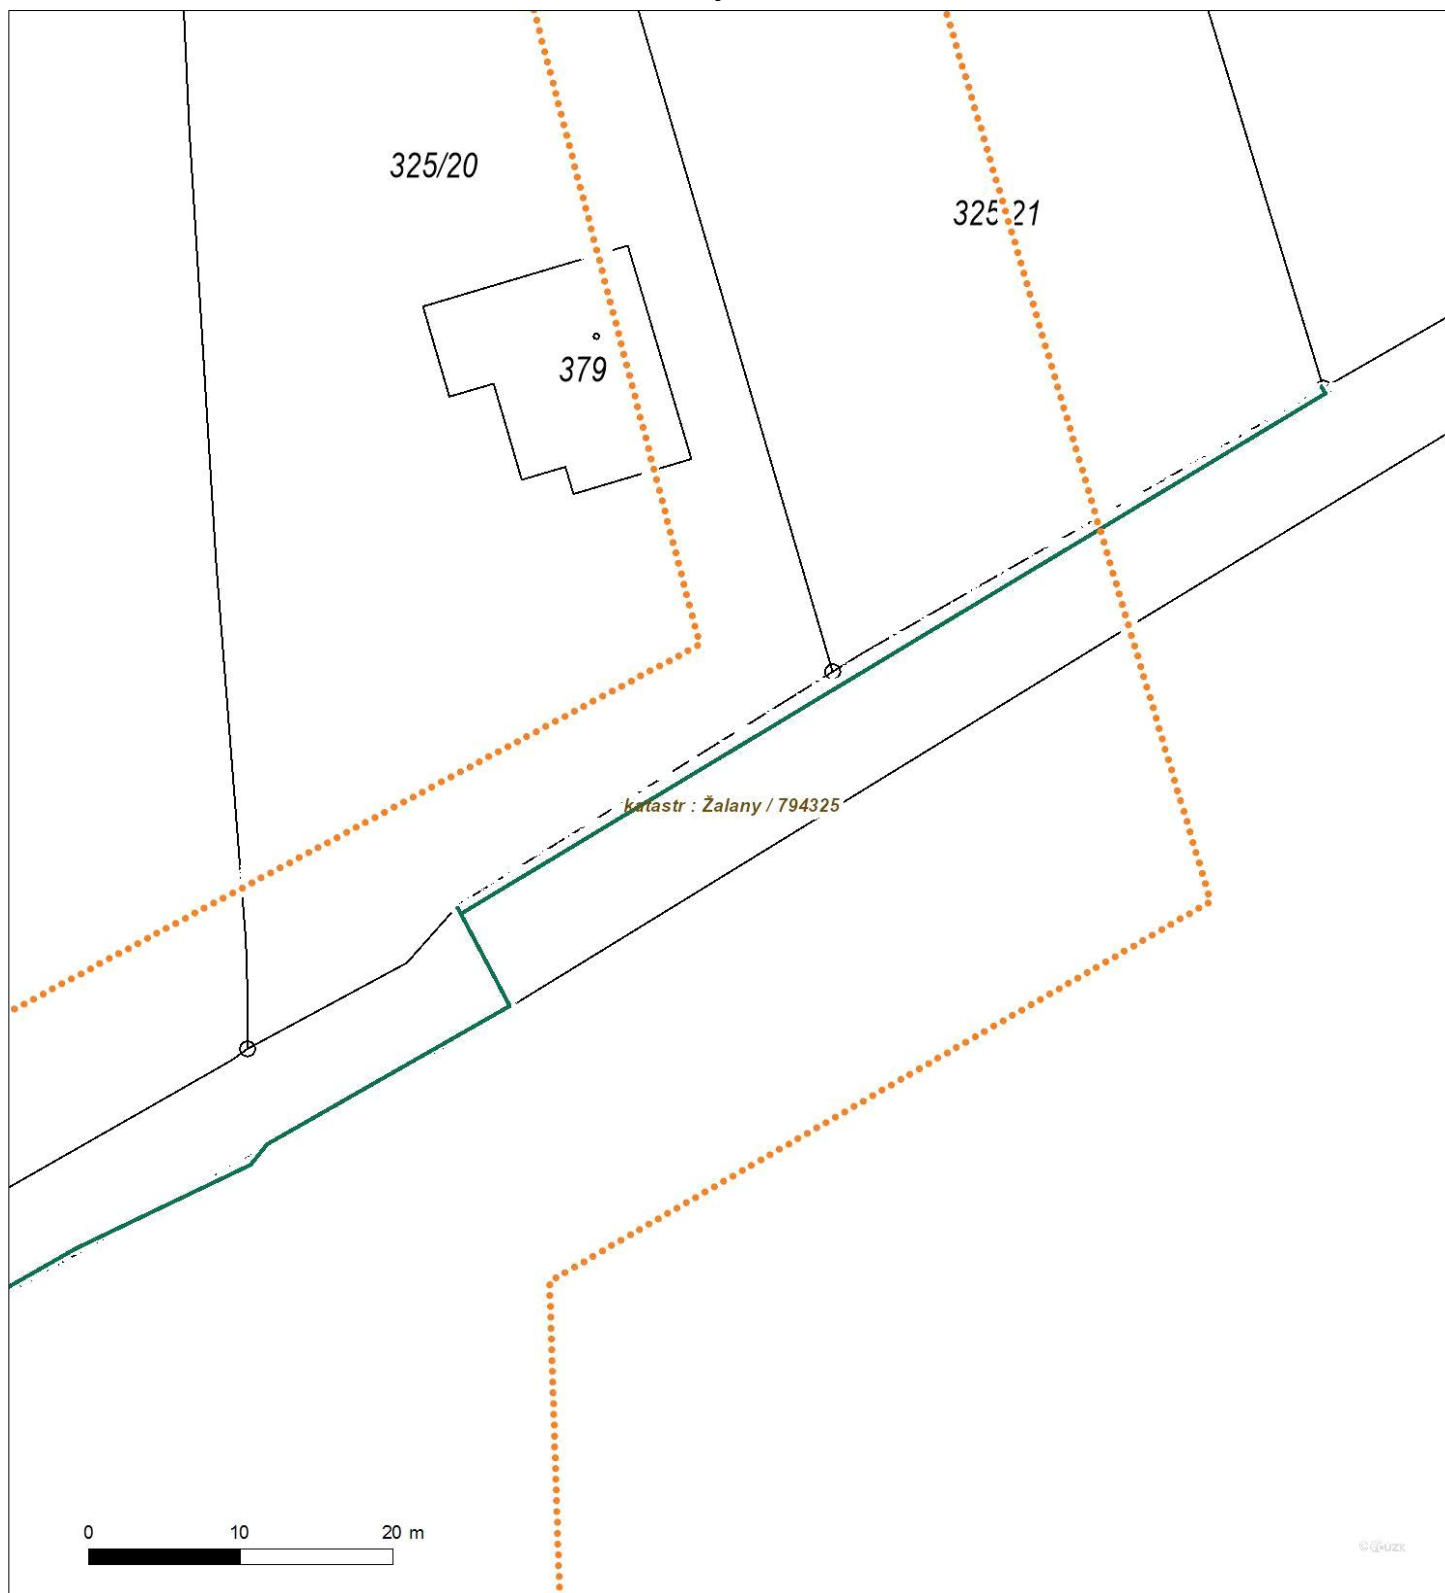

Platí pouze se sdělením číslo 0101418789.

Zakreslené polohy zařízení v příloze jsou pouze informativní.

Situační výkres - list 8

Není-li zobrazena katastrální mapa, zadejte žádost znovu. Katastrální mapa je generována prostřednictvím externí WMS služby, jejíž provoz nezajišťuje společnost ČEZ Distribuce, a. s.