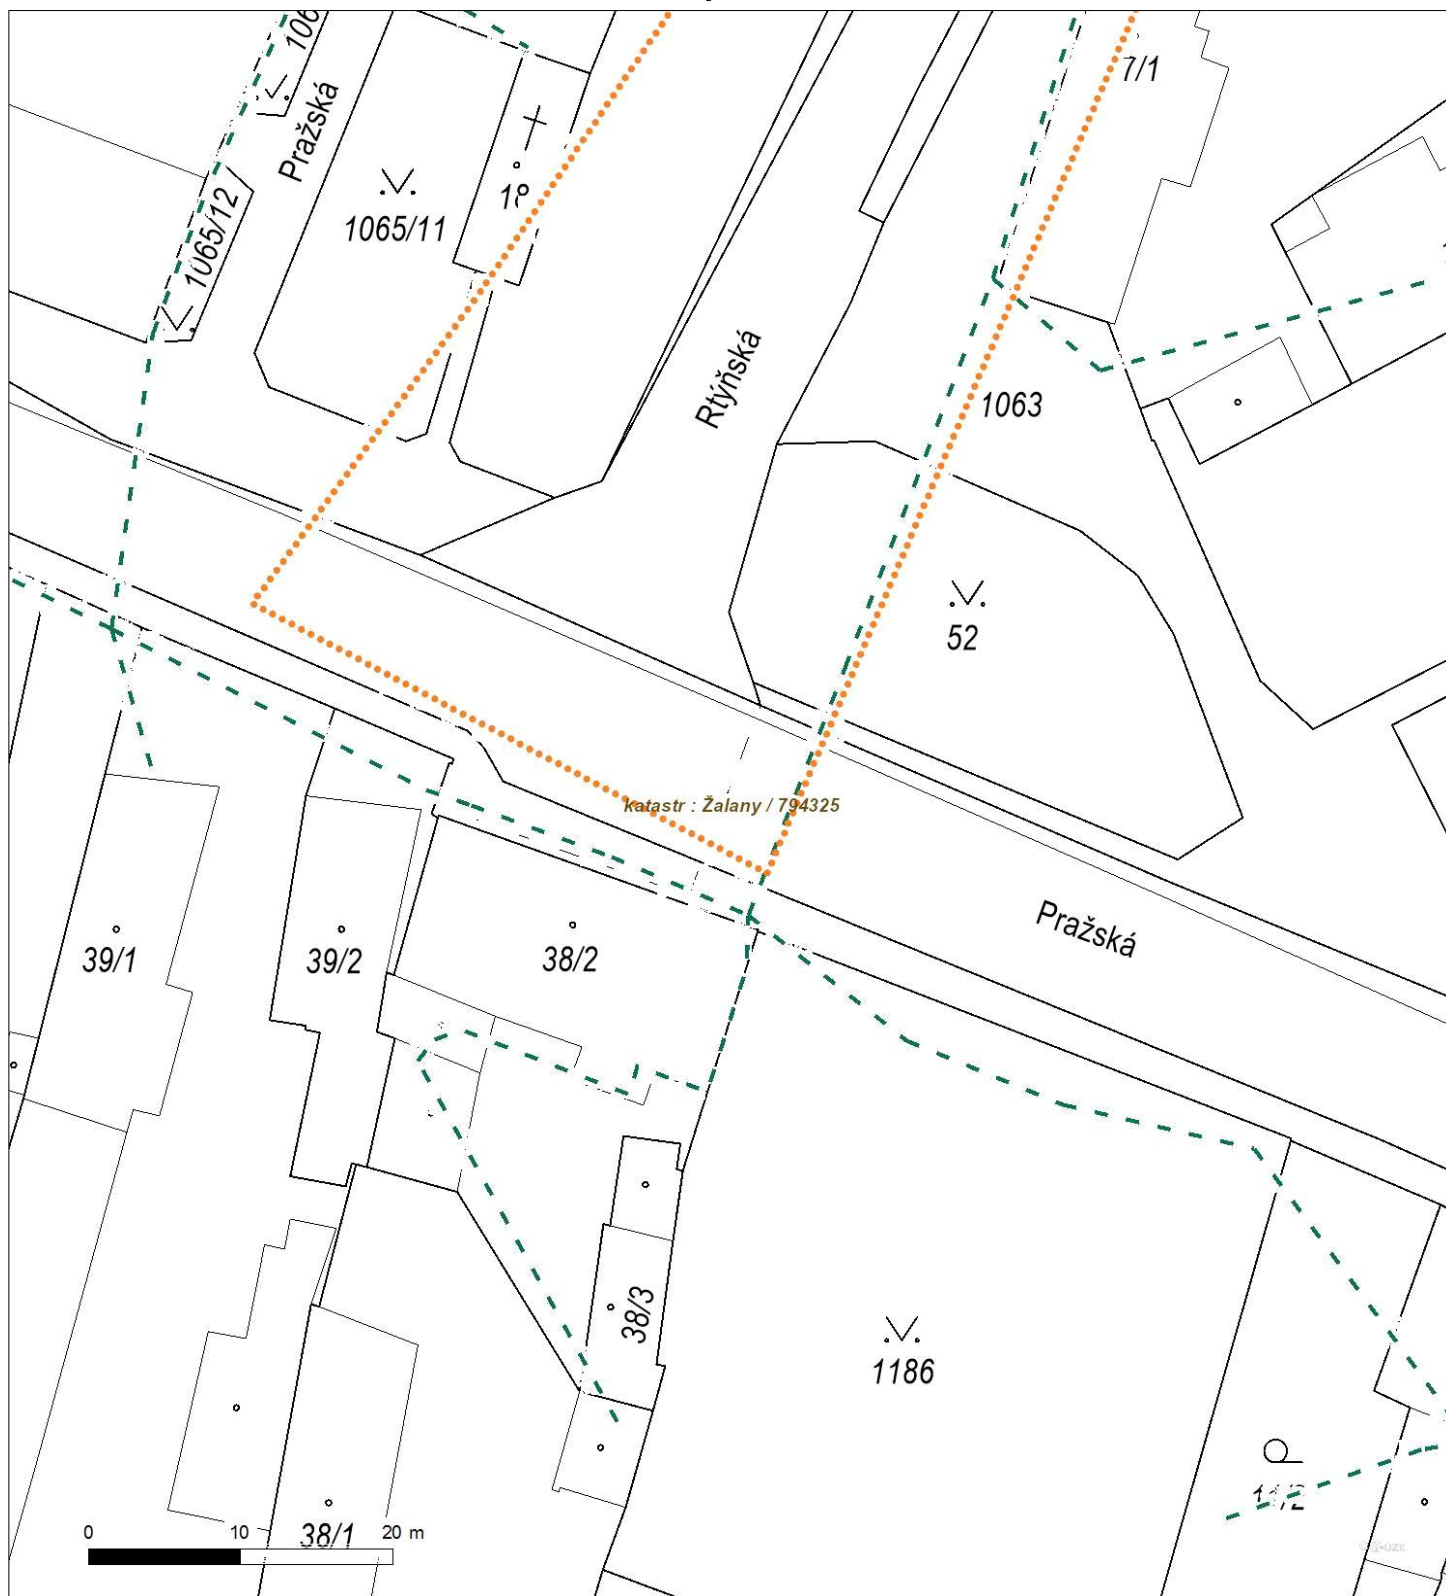

Platí pouze se sdělením číslo 0101418789.

Zakreslené polohy zařízení v příloze jsou pouze informativní.

Situační výkres - list 12

Není-li zobrazena katastrální mapa, zadejte žádost znovu. Katastrální mapa je generována prostřednictvím externí WMS služby, jejíž provoz nezajišťuje společnost ČEZ Distribuce, a. s.