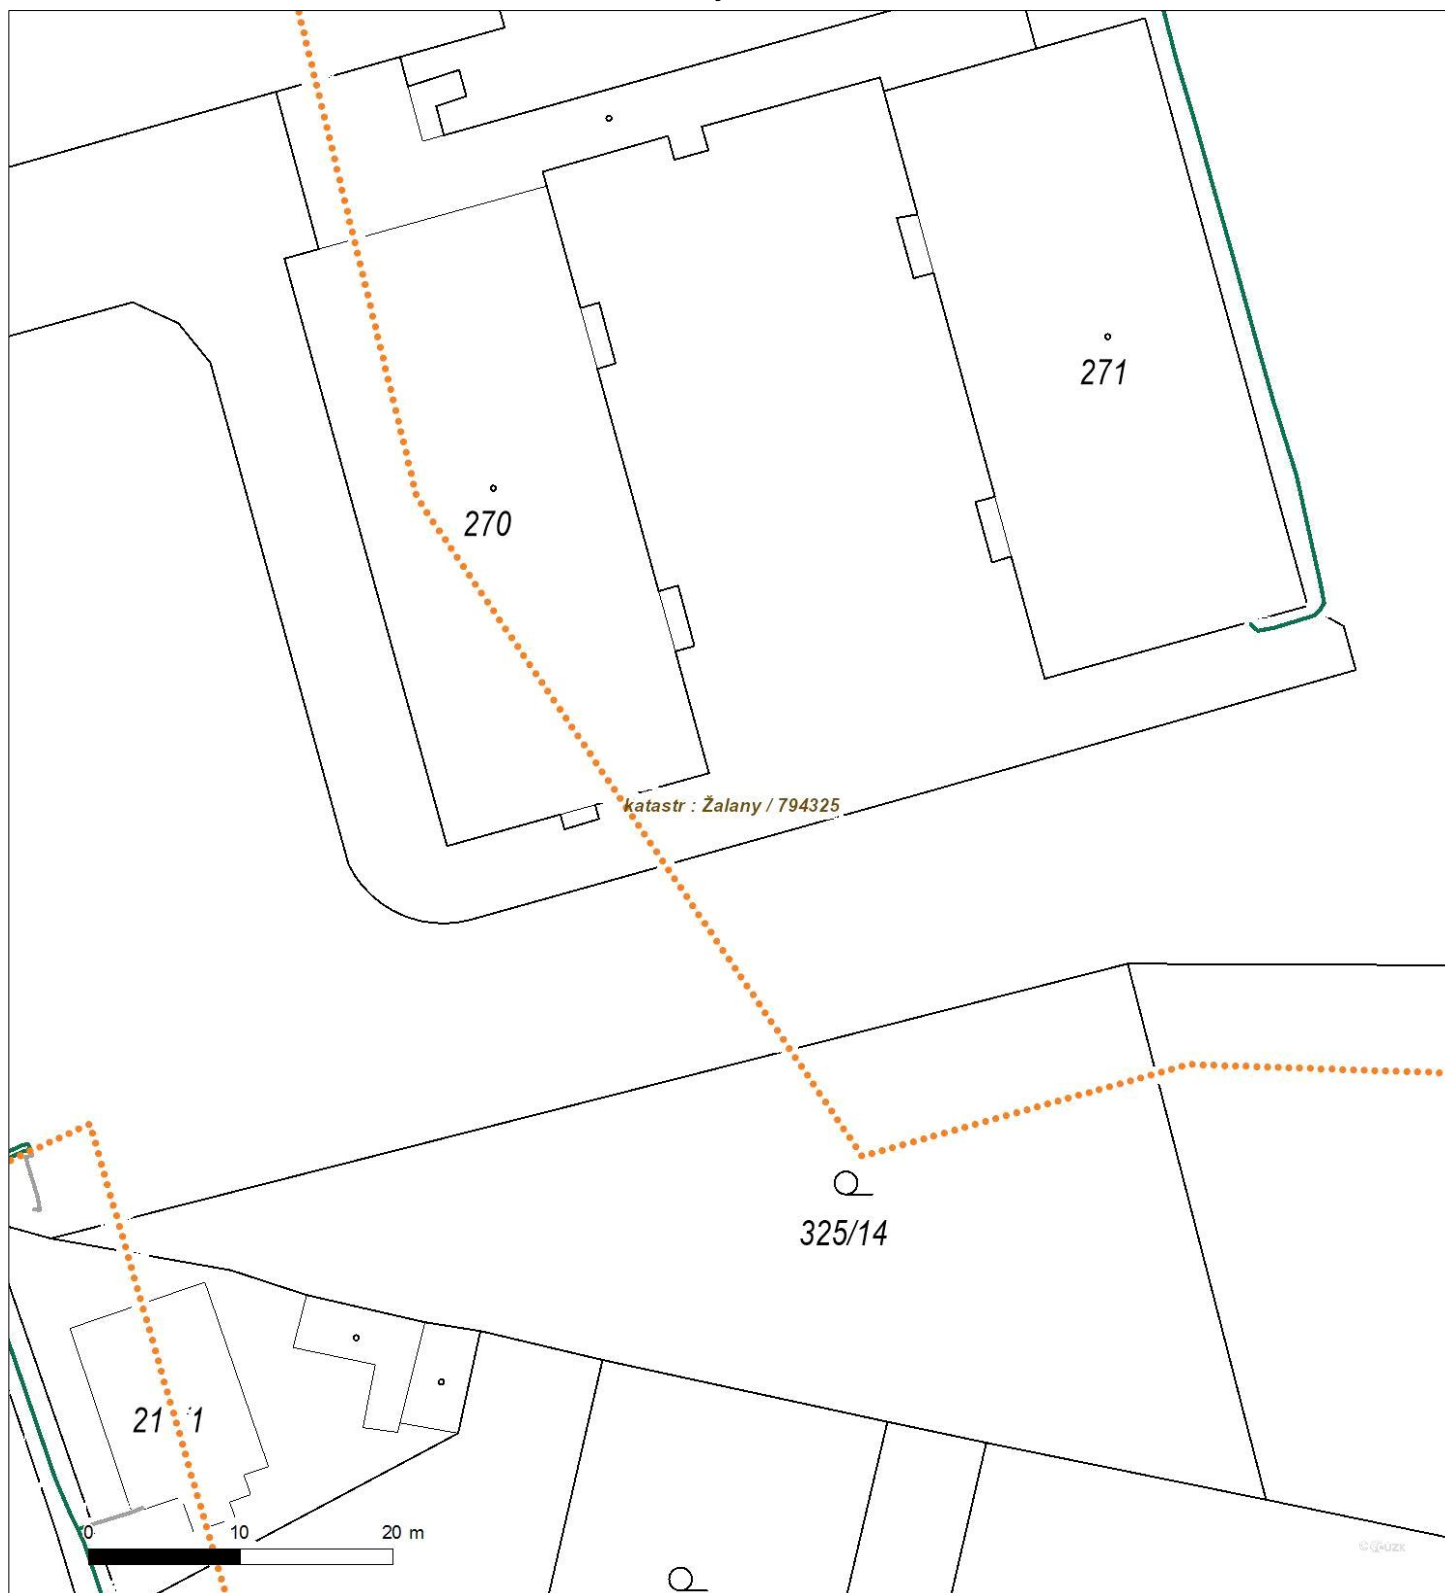

Platí pouze se sdělením číslo 0101418789.

Zakreslené polohy zařízení v příloze jsou pouze informativní.

Situační výkres - list 4

Není-li zobrazena katastrální mapa, zadejte žádost znovu. Katastrální mapa je generována prostřednictvím externí WMS služby, jejíž provoz nezajišťuje společnost ČEZ Distribuce, a. s.