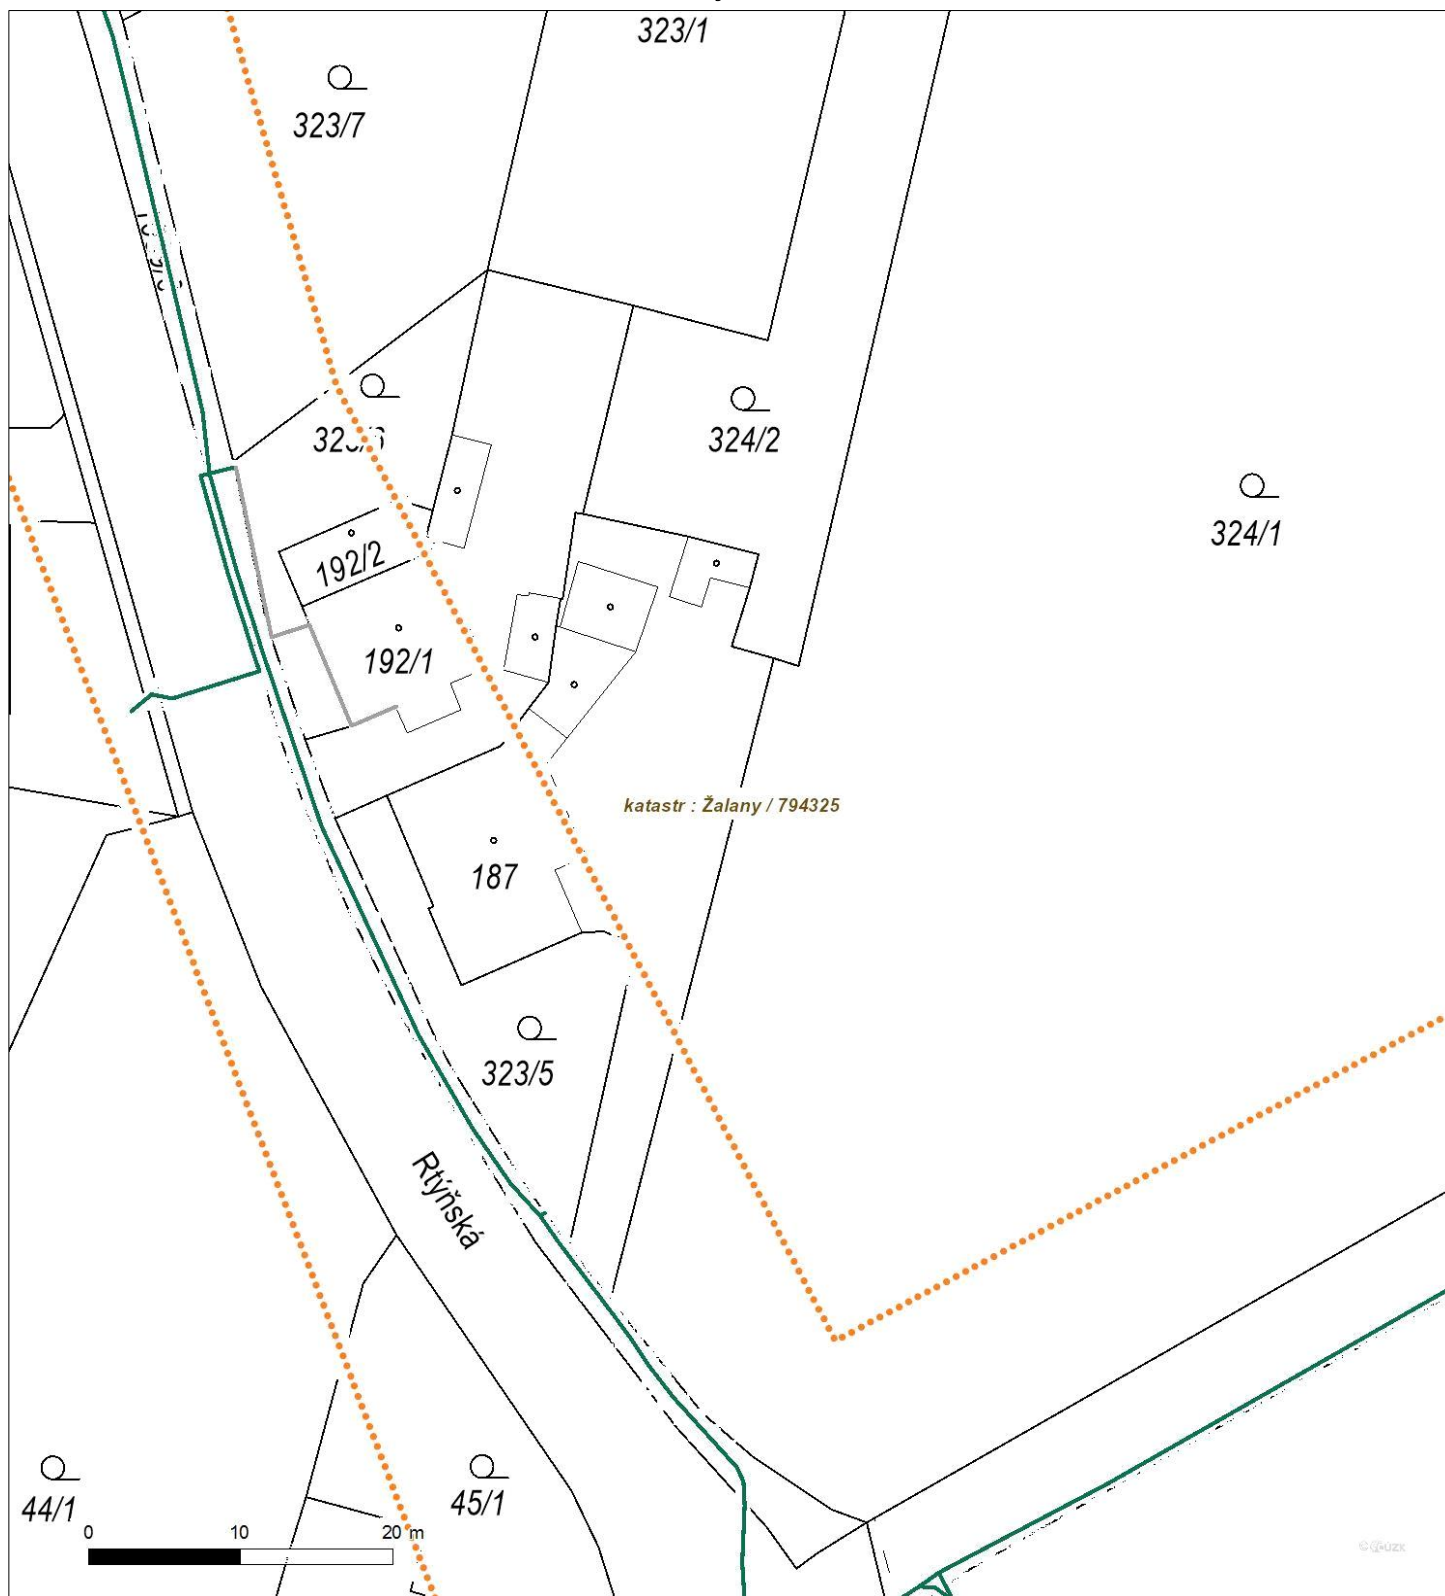

Platí pouze se sdělením číslo 0101418789.

Zakreslené polohy zařízení v příloze jsou pouze informativní.

Situační výkres - list 7

Není-li zobrazena katastrální mapa, zadejte žádost znovu. Katastrální mapa je generována prostřednictvím externí WMS služby, jejíž provoz nezajišťuje společnost ČEZ Distribuce, a. s.