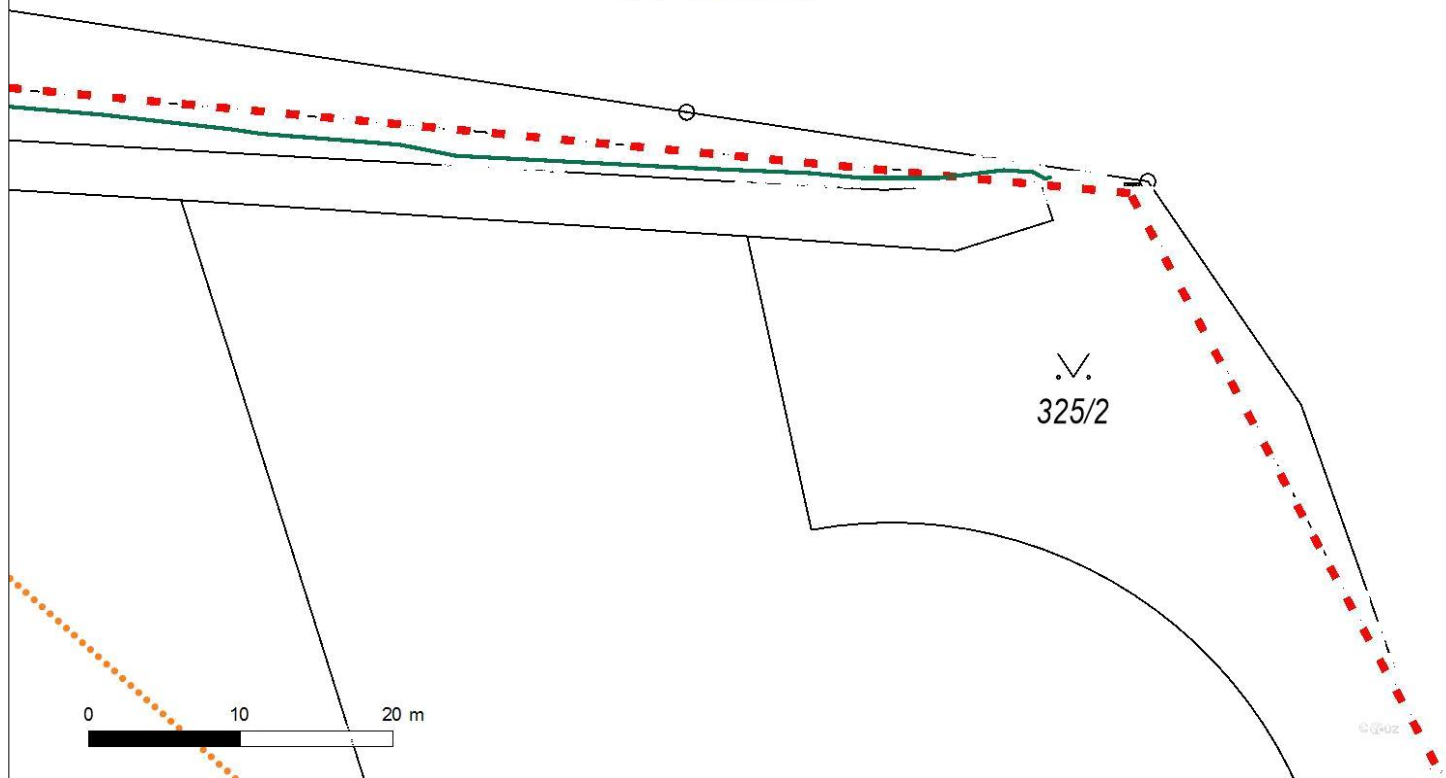

Platí pouze se sdělením číslo 0101418789.

Zakreslené polohy zařízení v příloze jsou pouze informativní.

Situační výkres - list 2

V lukách

katastr : Žalany / 794325

Není-li zobrazena katastrální mapa, zadejte žádost znovu. Katastrální mapa je generována prostřednictvím externí WMS služby, jejíž provoz nezajišťuje společnost ČEZ Distribuce, a. s.