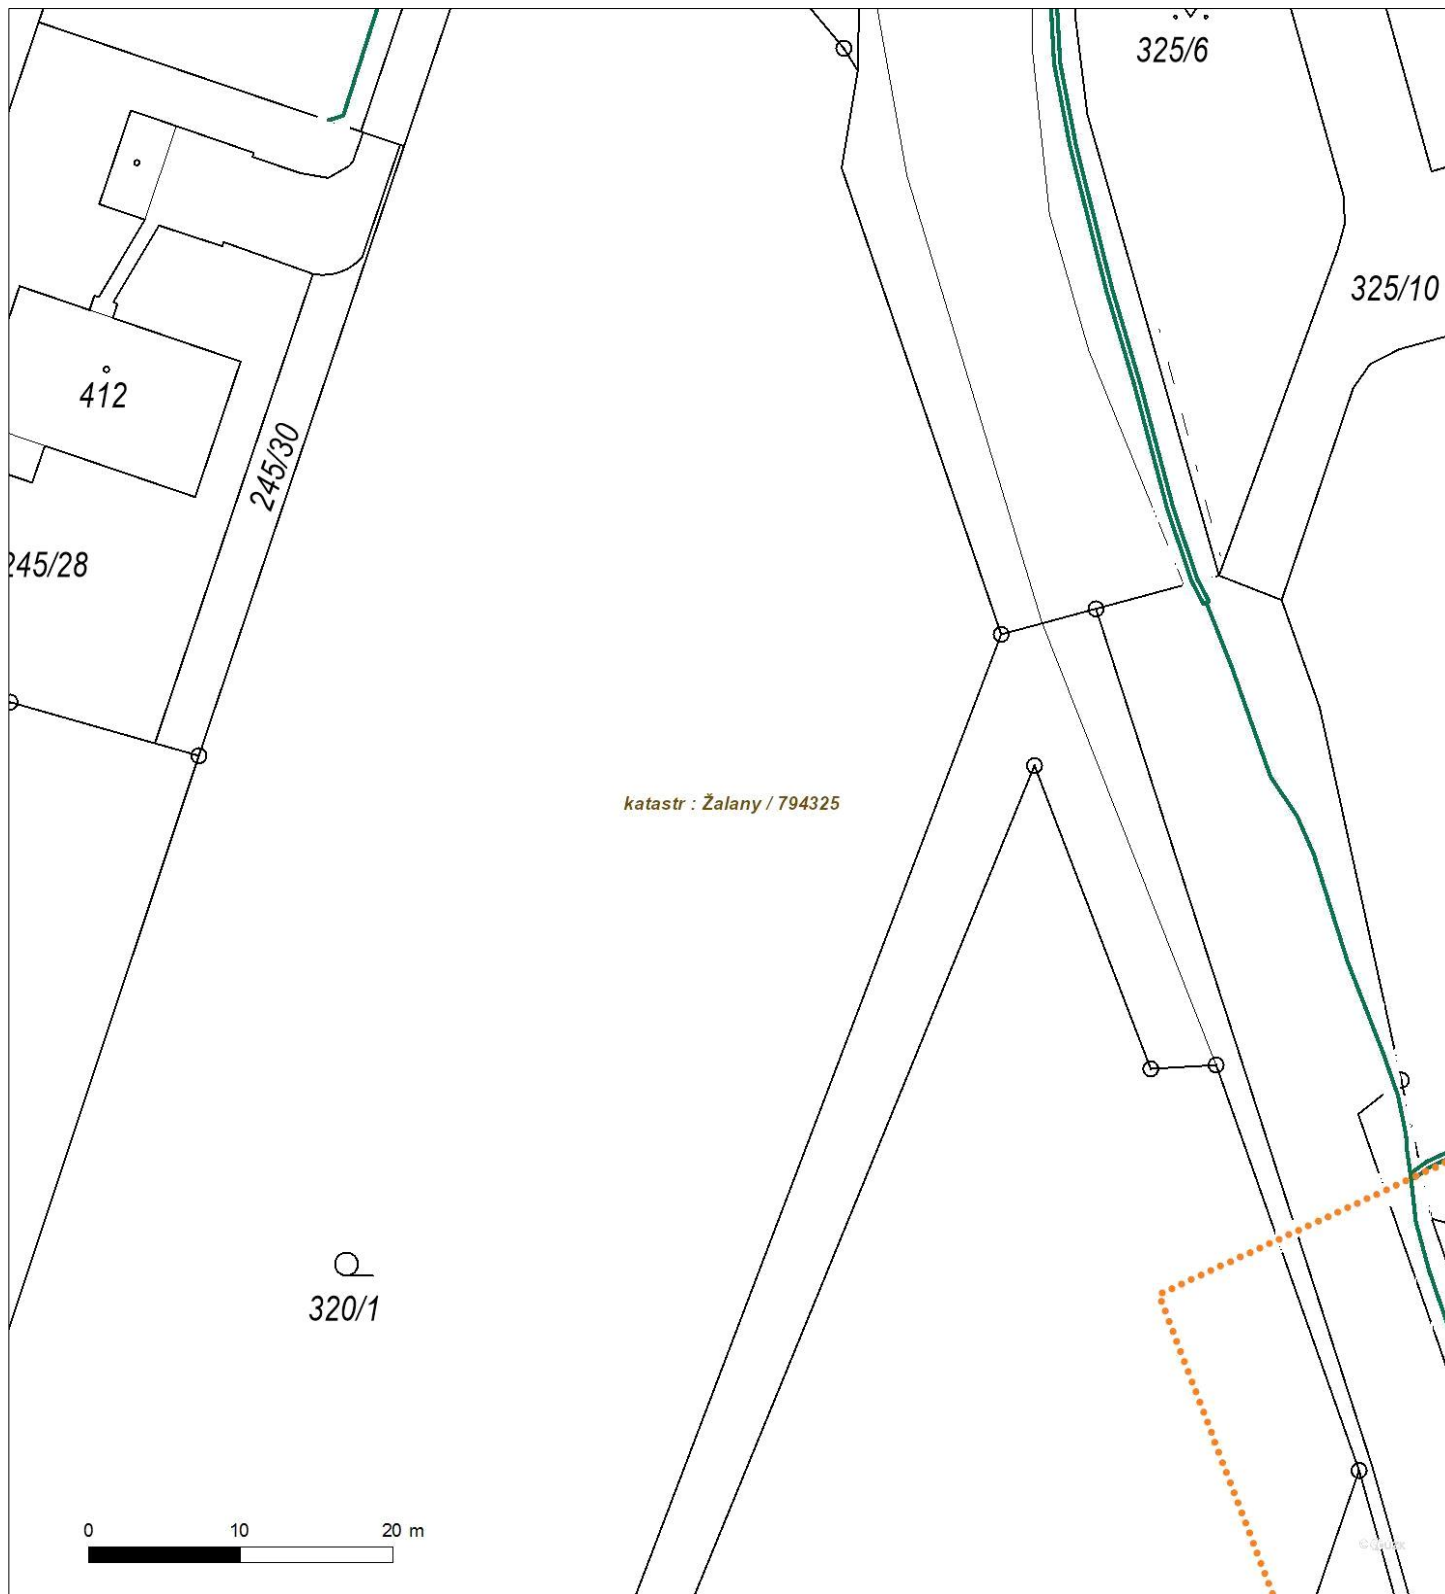

Platí pouze se sdělením číslo 0101418789.

Zakreslené polohy zařízení v příloze jsou pouze informativní.

Situační výkres - list 3

Není-li zobrazena katastrální mapa, zadejte žádost znovu. Katastrální mapa je generována prostřednictvím externí WMS služby, jejíž provoz nezajišťuje společnost ČEZ Distribuce, a. s.