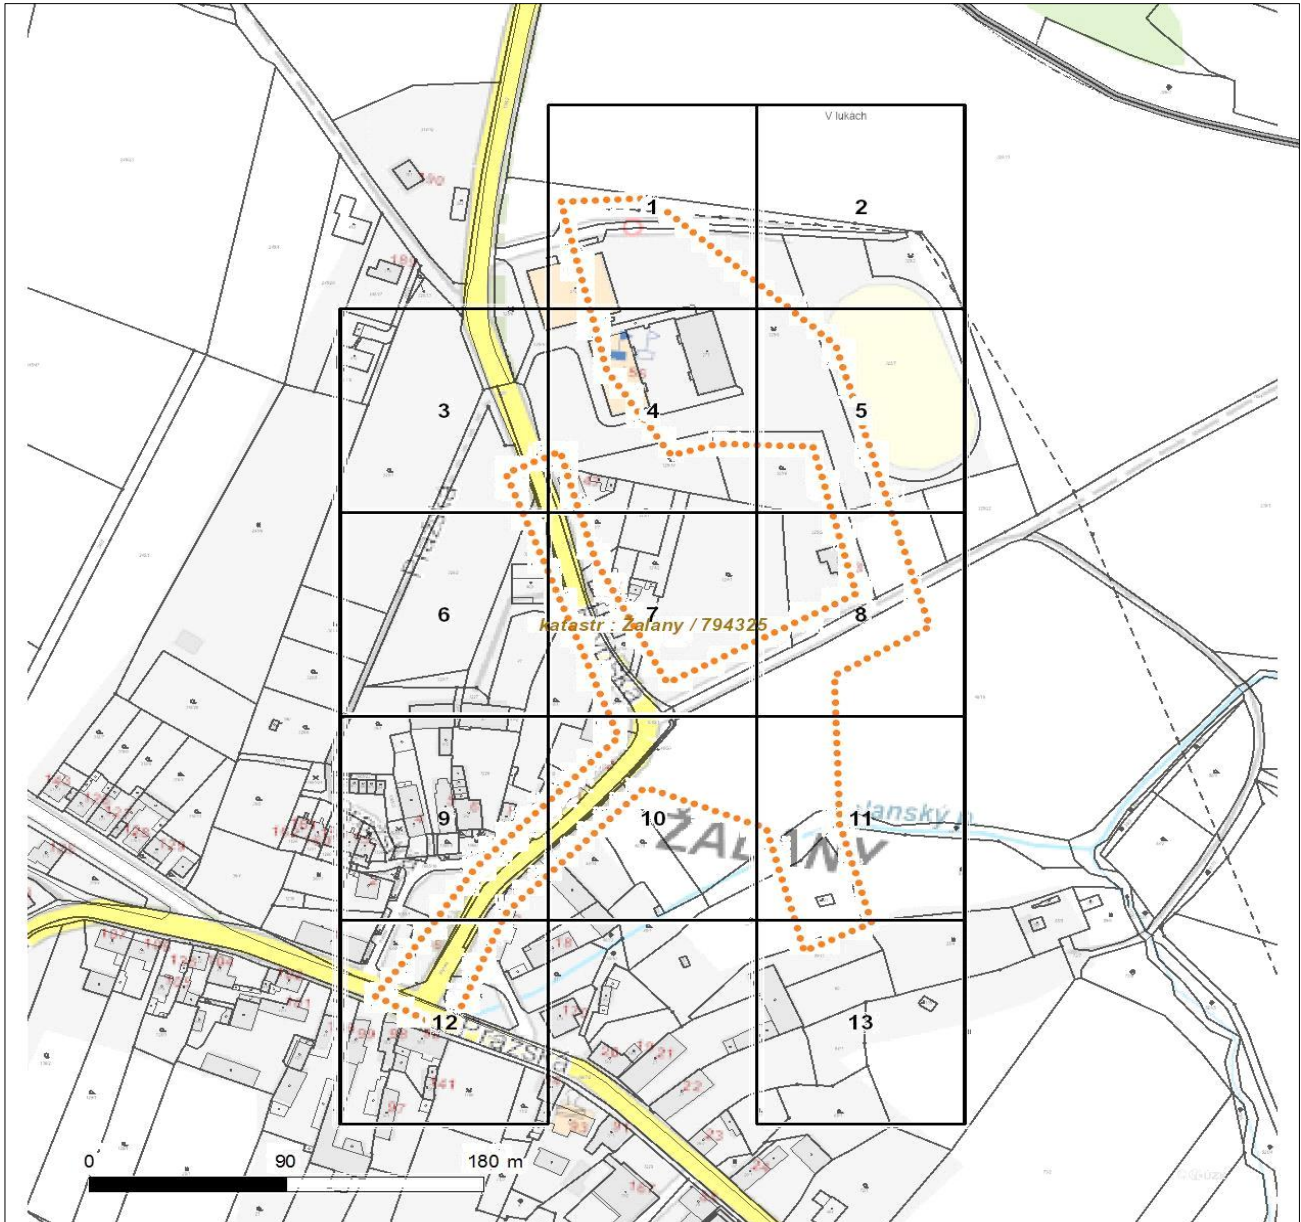

Platí pouze se sdělením číslo 0101418789.

Zakreslené polohy zařízení v příloze jsou pouze informativní.

Situační výkres zájmového území (klad mapových listů)

Není-li zobrazena katastrální mapa, zadejte žádost znovu. Katastrální mapa je generována prostřednictvím externí WMS služby, jejíž provoz nezajišťuje společnost ČEZ Distribuce, a. s.

Platí pouze se sdělením číslo 0101418789.

Zakreslené polohy zařízení v příloze jsou pouze informativní.

Situační výkres - list 1

Není-li zobrazena katastrální mapa, zadejte žádost znovu. Katastrální mapa je generována prostřednictvím externí WMS služby, jejíž provoz nezajišťuje společnost ČEZ Distribuce, a. s.

Platí pouze se sdělením číslo 0101418789.

Zakreslené polohy zařízení v příloze jsou pouze informativní.

Situační výkres - list 2

V lukách

katastr : Žalany / 794325

Není-li zobrazena katastrální mapa, zadejte žádost znovu. Katastrální mapa je generována prostřednictvím externí WMS služby, jejíž provoz nezajišťuje společnost ČEZ Distribuce, a. s.