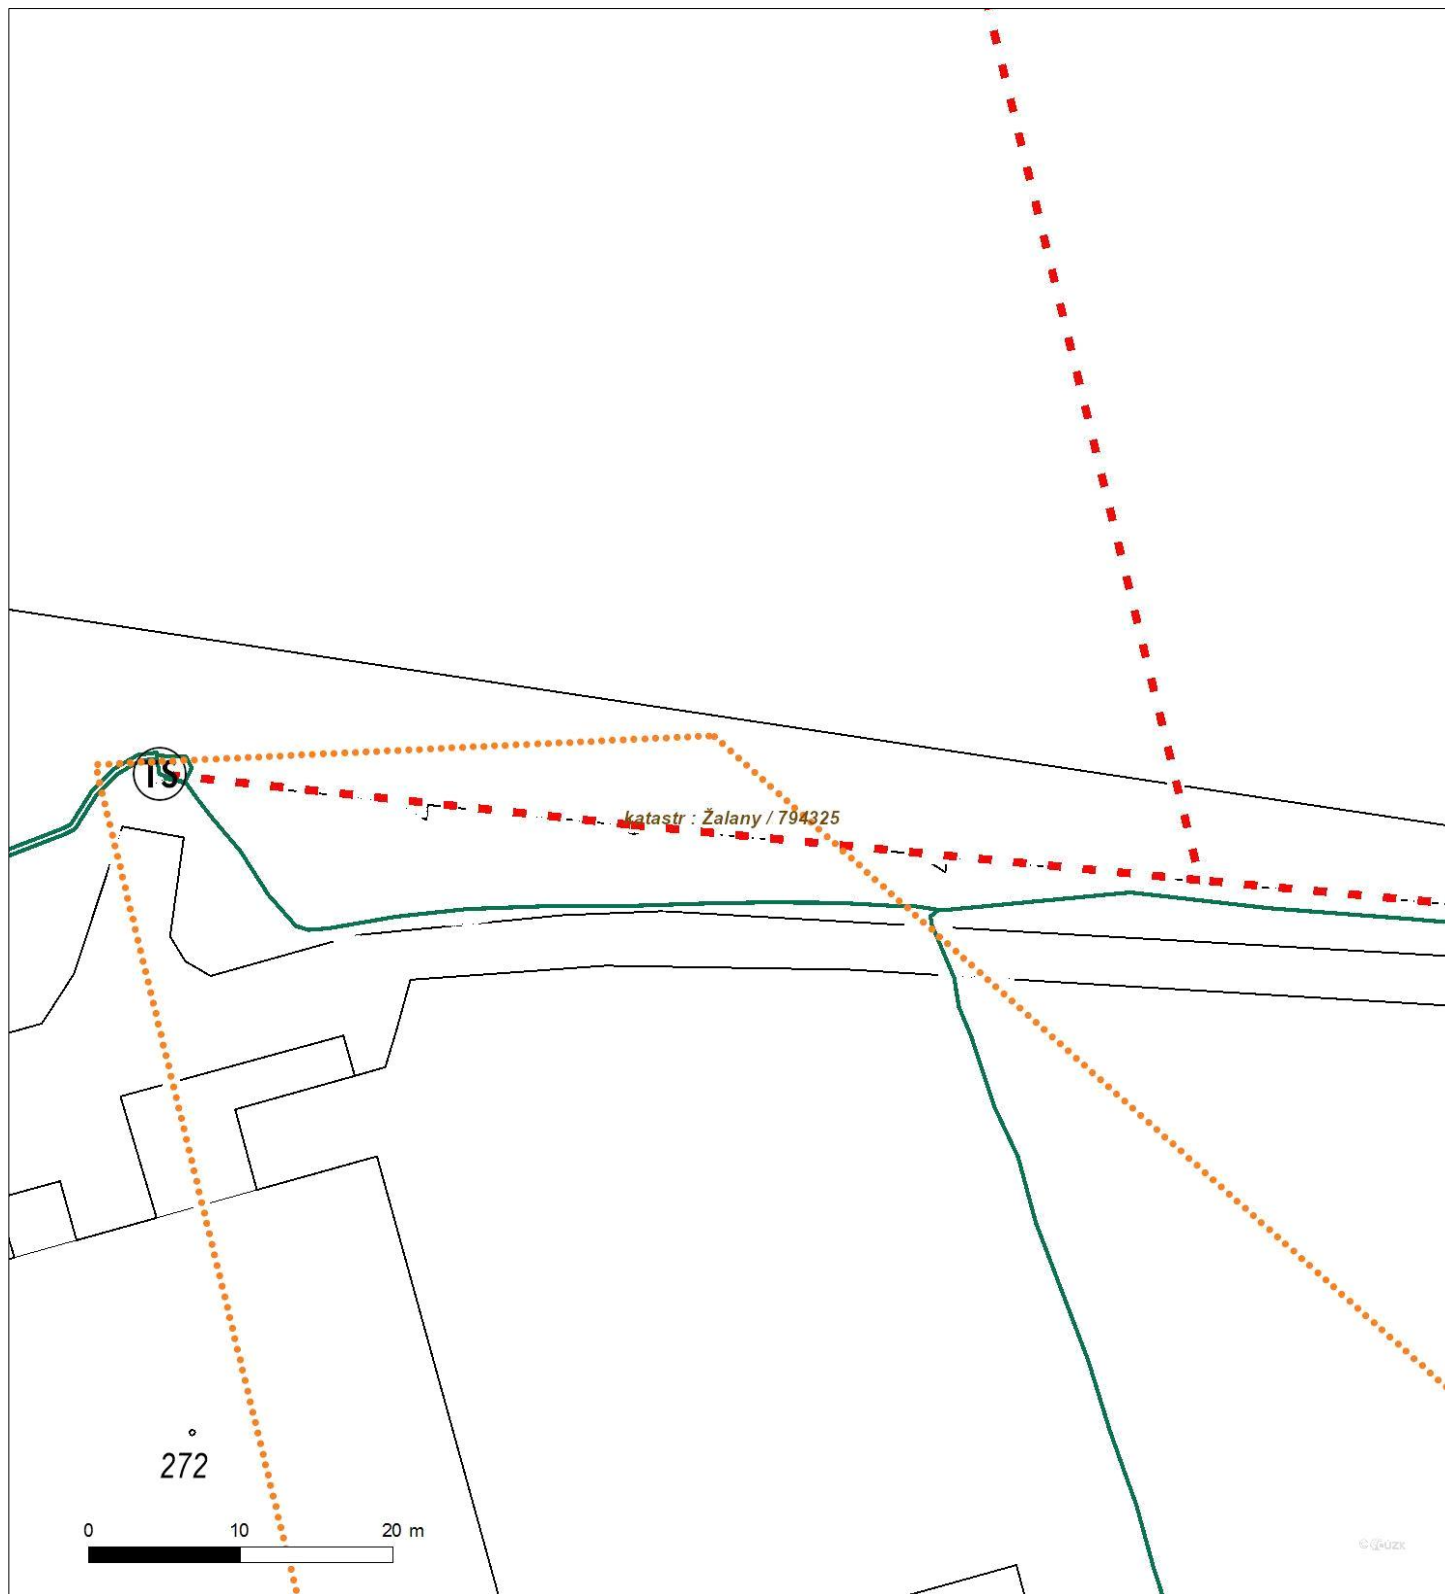

Platí pouze se sdělením číslo 0101418789.

Zakreslené polohy zařízení v příloze jsou pouze informativní.

Situační výkres zájmového území (klad mapových listů)

Není-li zobrazena katastrální mapa, zadejte žádost znovu. Katastrální mapa je generována prostřednictvím externí WMS služby, jejíž provoz nezajišťuje společnost ČEZ Distribuce, a. s.

LEGENDA					
	Podzemní vedení NN do 1 kV		Stanice do 52 kV - stožárová		Nadzemní síť pro elektronickou komunikaci
	Nadzemní vedení NN do 1 kV		Stanice do 52 kV - zděná		Podzemní síť pro elektronickou komunikaci
	Podzemní vedení VN do 35 kV		Transformovna (nad 52 kV)		HDPE trubka
	Nadzemní vedení VN do 35 kV		Probíhající investice ČEZ Distribuce		Souběhy sítí pro elektronickou komunikaci s energetickými sítěmi:
	Podzemní vedení VVN 110 kV		Stanice ČEZ Distribuce ve výstavbě		Souběh s podzemním vedením NN do 1 kV
	Nadzemní vedení VVN 110 kV		Zařízení ČEZ Distribuce ve výstavbě		Souběh s nadzemním vedením NN do 1 kV
	NN přívod odběratele		Hranice katastrálního území		Souběh s podzemním vedením VN do 35 kV
	Zařízení technické infrastruktury				Souběh s nadzemním vedením VN do 35 kV
	Cizí energetické vedení				Souběh s podzemním vedením VVN 110 kV
	Zájmové území				Souběh s nadzemním vedením VVN 110 kV

Platí pouze se sdělením číslo 0101418789.

Zakreslené polohy zařízení v příloze jsou pouze informativní.

Situační výkres - list 1

Není-li zobrazena katastrální mapa, zadejte žádost znovu. Katastrální mapa je generována prostřednictvím externí WMS služby, jejíž provoz nezajišťuje společnost ČEZ Distribuce, a. s.

Platí pouze se sdělením číslo 0101418789.

Zakreslené polohy zařízení v příloze jsou pouze informativní.

Situační výkres - list 2

V lukách

katastr : Žalany / 794325

Není-li zobrazena katastrální mapa, zadejte žádost znovu. Katastrální mapa je generována prostřednictvím externí WMS služby, jejíž provoz nezajišťuje společnost ČEZ Distribuce, a. s.